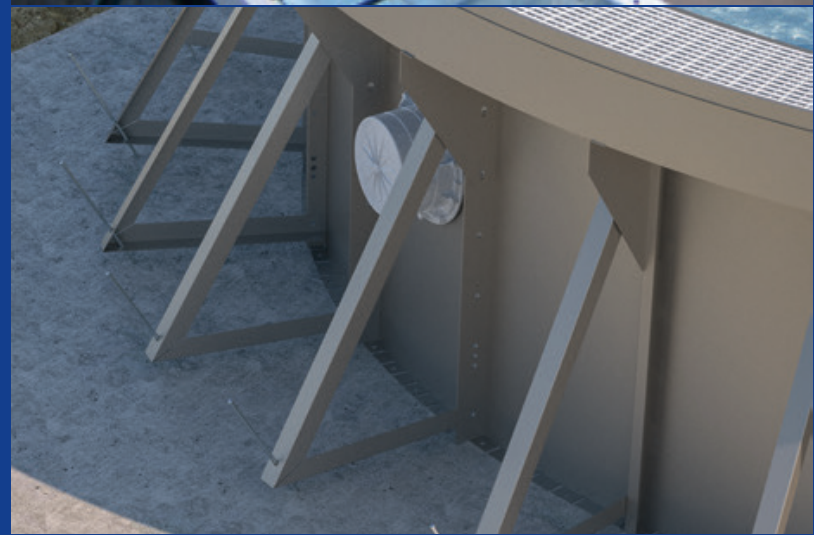

BORDO SFIORATORE ZINCATO HD STEELFLEX

Composto da elementi in acciaio zincato SENDZIMIR, spessore 2 mm, con lunghezza da 2000 mm, prodotto in due sezioni accoppiabili (interna ed esterna) con intagli sulle alette orizzontali che permettono l'adattamento alla forma libera.

La tenuta idrica dev'essere assicurata dal rivestimento in PVC posto in opera sulla sezione interna del canale.

La fornitura del canale è corredata di profili in PVC sia per sede/supporto griglia che per fondo canale per facilitare la posa della membrana in PVC.

Per una maggiore adattabilità a qualsiasi forma, inoltre, sono disponibili sezioni di canale dritto da 500 mm, 1000 mm e 2000 mm perfettamente compatibile con le sezioni sopra descritte.

CARATTERISTICHE DEL MANUFATTO:

- lunghezza sezioni bordi non superiore a 2000 mm;
- assenza assoluta di saldature sulle parti metalliche;
- completo di piastra zincata/plastificata porta piletta;

I canali sono fissati ai pannelli con rivetti in acciaio inox e giuntati tra loro con appositi pezzi di giunzione (fissati con 4 rivetti).

Lo smaltimento dell'acqua di sfioro, raccolta nel bordo di cui sopra, avviene con pilette $\varnothing$ 125 mm che garantiscono un adeguato smaltimento al collettore sottostante.