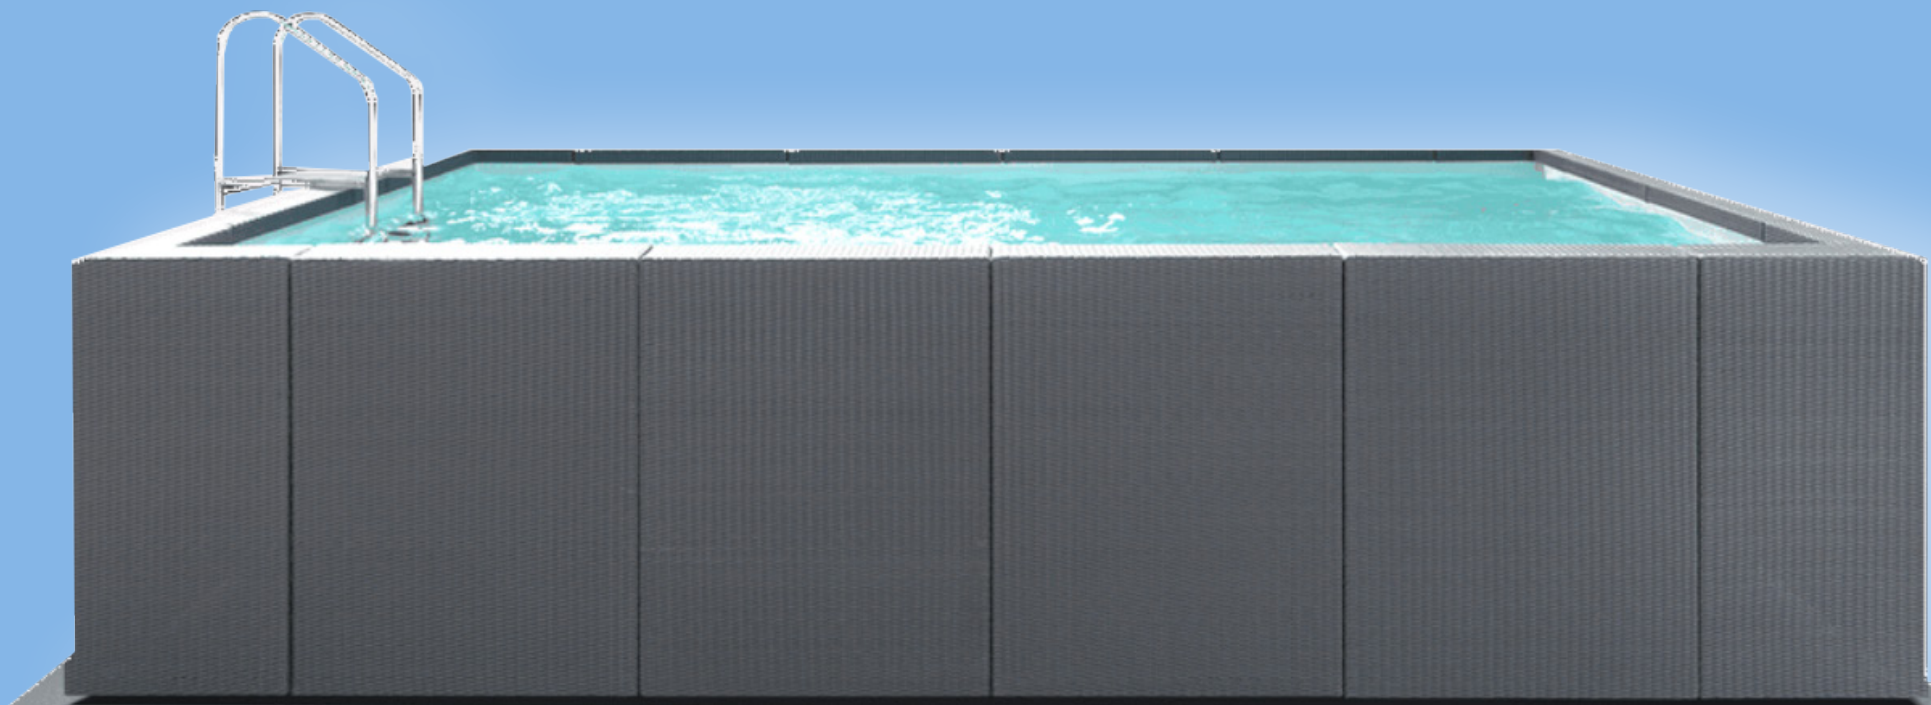

### **BASE (opzionale)**

Base speciale per il fissaggio a pavimento senza l'utilizzo di opere murarie.

MAGI'Style si monta e si smonta in tempi record e può essere utilizzato anche in aree

dove è autorizzato solo l'uso di strutture temporanee e stagionali.

Grazie alla sua tecnologia innovativa, la piscina fuori terra MAGI'Style combina perfettamente eleganza e funzionalità, progettata attorno a un esterno chic che si adatta a tutti.

Questa piscina su misura, modulare e personalizzabile incorpora una tecnologia moderna ed efficiente.