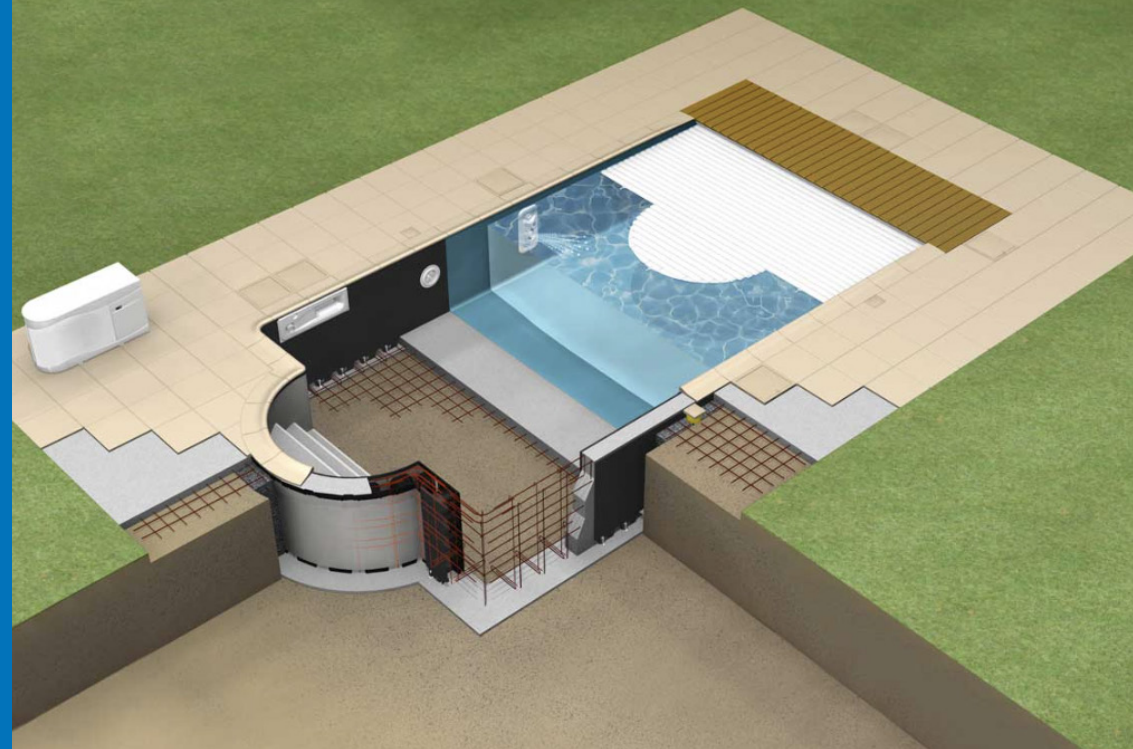

## UNA PISCINA PERSONALIZZABILE E SUPER ACCESSORIATA PER ESAUDIRE TUTTI I TUOI DESIDERI

Da Magiline, dalla classica piscina alla vasca su misura, immaginiamo con te tutte le soluzioni possibili. E poi le realizziamo. Un'infinita gamma di scelte estetiche e svariati accessori per una piscina unica, quella dei tuoi sogni.

## UNA STRUTTURA UNICA E BREVETTATA

Un concept di struttura modulare che permette di avere una piscina autoportante, senza pali di sostegno, né rinforzi, non soggetta a putrefazione né a corrosione, per una longevità garantita. Grazie a questa tecnologia, la realizzazione è facile e veloce: uno scavo minimo (15 cm in più) e una costruzione in soli 6-8 giorni.

## OPTIONAL DI PREGIO

**Balneo:** Le nostre scale possono essere dotate di 5 idrogetti e di un pulsante per la regolazione della potenza del massaggio. Seduti o semisdraiati, questa scala offre il piacere di un bagno balnéo su un ampio sedile morbido. Questa scala spiaggia è funzionale e conviviale al contempo.