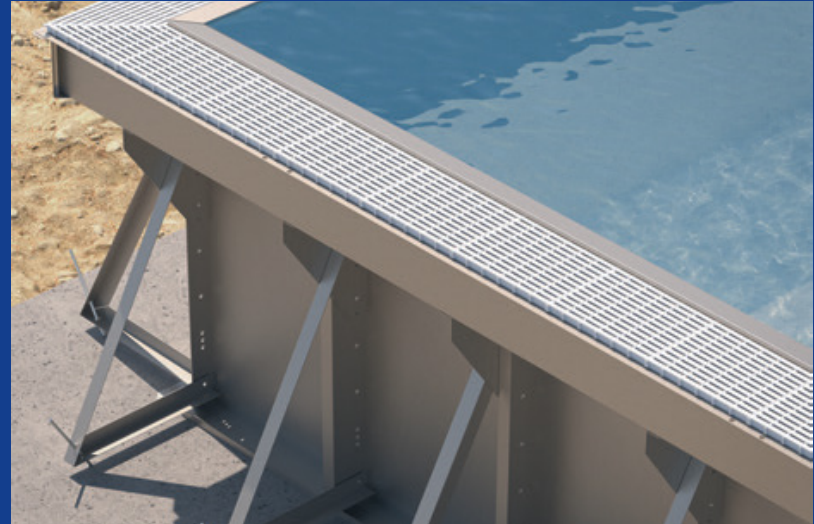

BORDO SFIORATORE ZINCATO HD STEELFLEX

Composto da elementi in acciaio zincato SENDZIMIR, spessore 2 mm, con lunghezza da 2000 mm, prodotto in due sezioni accoppiabili (interna ed esterna) con intagli sulle alette orizzontali che permettono l'adattamento alla forma libera.

La tenuta idrica dev'essere assicurata dal rivestimento in PVC posto in opera sulla sezione interna del canale.

La fornitura del canale è corredata di profili in PVC sia per sede/supporto griglia che per fondo canale per facilitare la posa della membrana in PVC.

Per una maggiore adattabilità a qualsiasi forma, inoltre, sono disponibili sezioni di canale dritto da 500 mm, 1000 mm e 2000 mm perfettamente compatibile con le sezioni sopra descritte.

CARATTERISTICHE DEL MANUFATTO:

- lunghezza sezioni bordi non superiore a 2000 mm;
- assenza assoluta di saldature sulle parti metalliche;
- completo di piastra zincata/plastificata porta piletta;

I canali sono fissati ai pannelli con rivetti in acciaio inox e giuntati tra loro con appositi pezzi di giunzione (fissati con 4 rivetti).

Lo smaltimento dell'acqua di sfioro, raccolta nel bordo di cui sopra, avviene con pilette $\varnothing$ 125 mm che garantiscono un adeguato smaltimento al collettore sottostante.