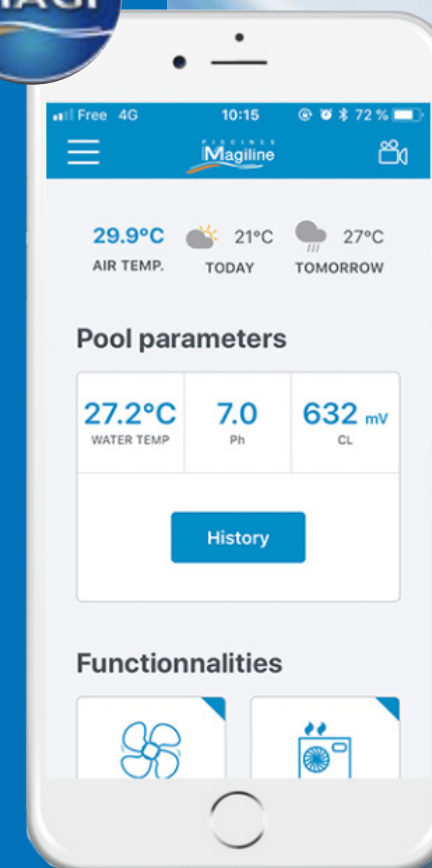

FILTRAZIONE FX LINE

Filtrazione: integrata senza tubazioni e senza locale tecnico esterno

La filtrazione FX Line garantirà igiene e sicurezza alla vostra famiglia. Il nostro sistema esclusivo unisce prestazioni, economia, semplicità ed estetica.

Prestazioni: il moltiplicatore di flusso consente un moto rotatorio d'acqua rapido, efficace e ottimizzato, evitando la formazione di depositi nella vostra piscina. La vostra acqua è più limpida, più pulita, più sana. Meno prodotti chimici, più piacere.

Estetica: il sistema FX Line si integra perfettamente attorno alla vostra piscina. Un locale tecnico separato per FX20 e integrato per FX30 e FX40 in base alle dimensioni del bacino.

Economia: grazie alla filtrazione performante, ridurrete i costi energetici e il tempo di utilizzo.

IMAG X, LA DOMOTICA APPLICATA ALLA PISCINA

La sicurezza di godere delle ultime innovazioni tecnologiche

Magiline ha inventato 2 tecnologie inedite: il sistema di filtrazione ultra performante nfx Line e una soluzione domotica unica per una piscina intelligente senza vincoli.

I vantaggi:

- **Gestione:** potrete gestire filtrazione e la pompa di calore in funzione della temperatura dell'acqua.
- **Economia:** potrete gestire i dispositivi per ridurre i consumi energetici. La filtrazione e la pompa di calore possono essere gestite a distanza per evitare dispersioni.
- **Sicurezza:** sarete avvisati in tempo reale con messaggi basati sui parametri impostati.

Le opzioni disponibili