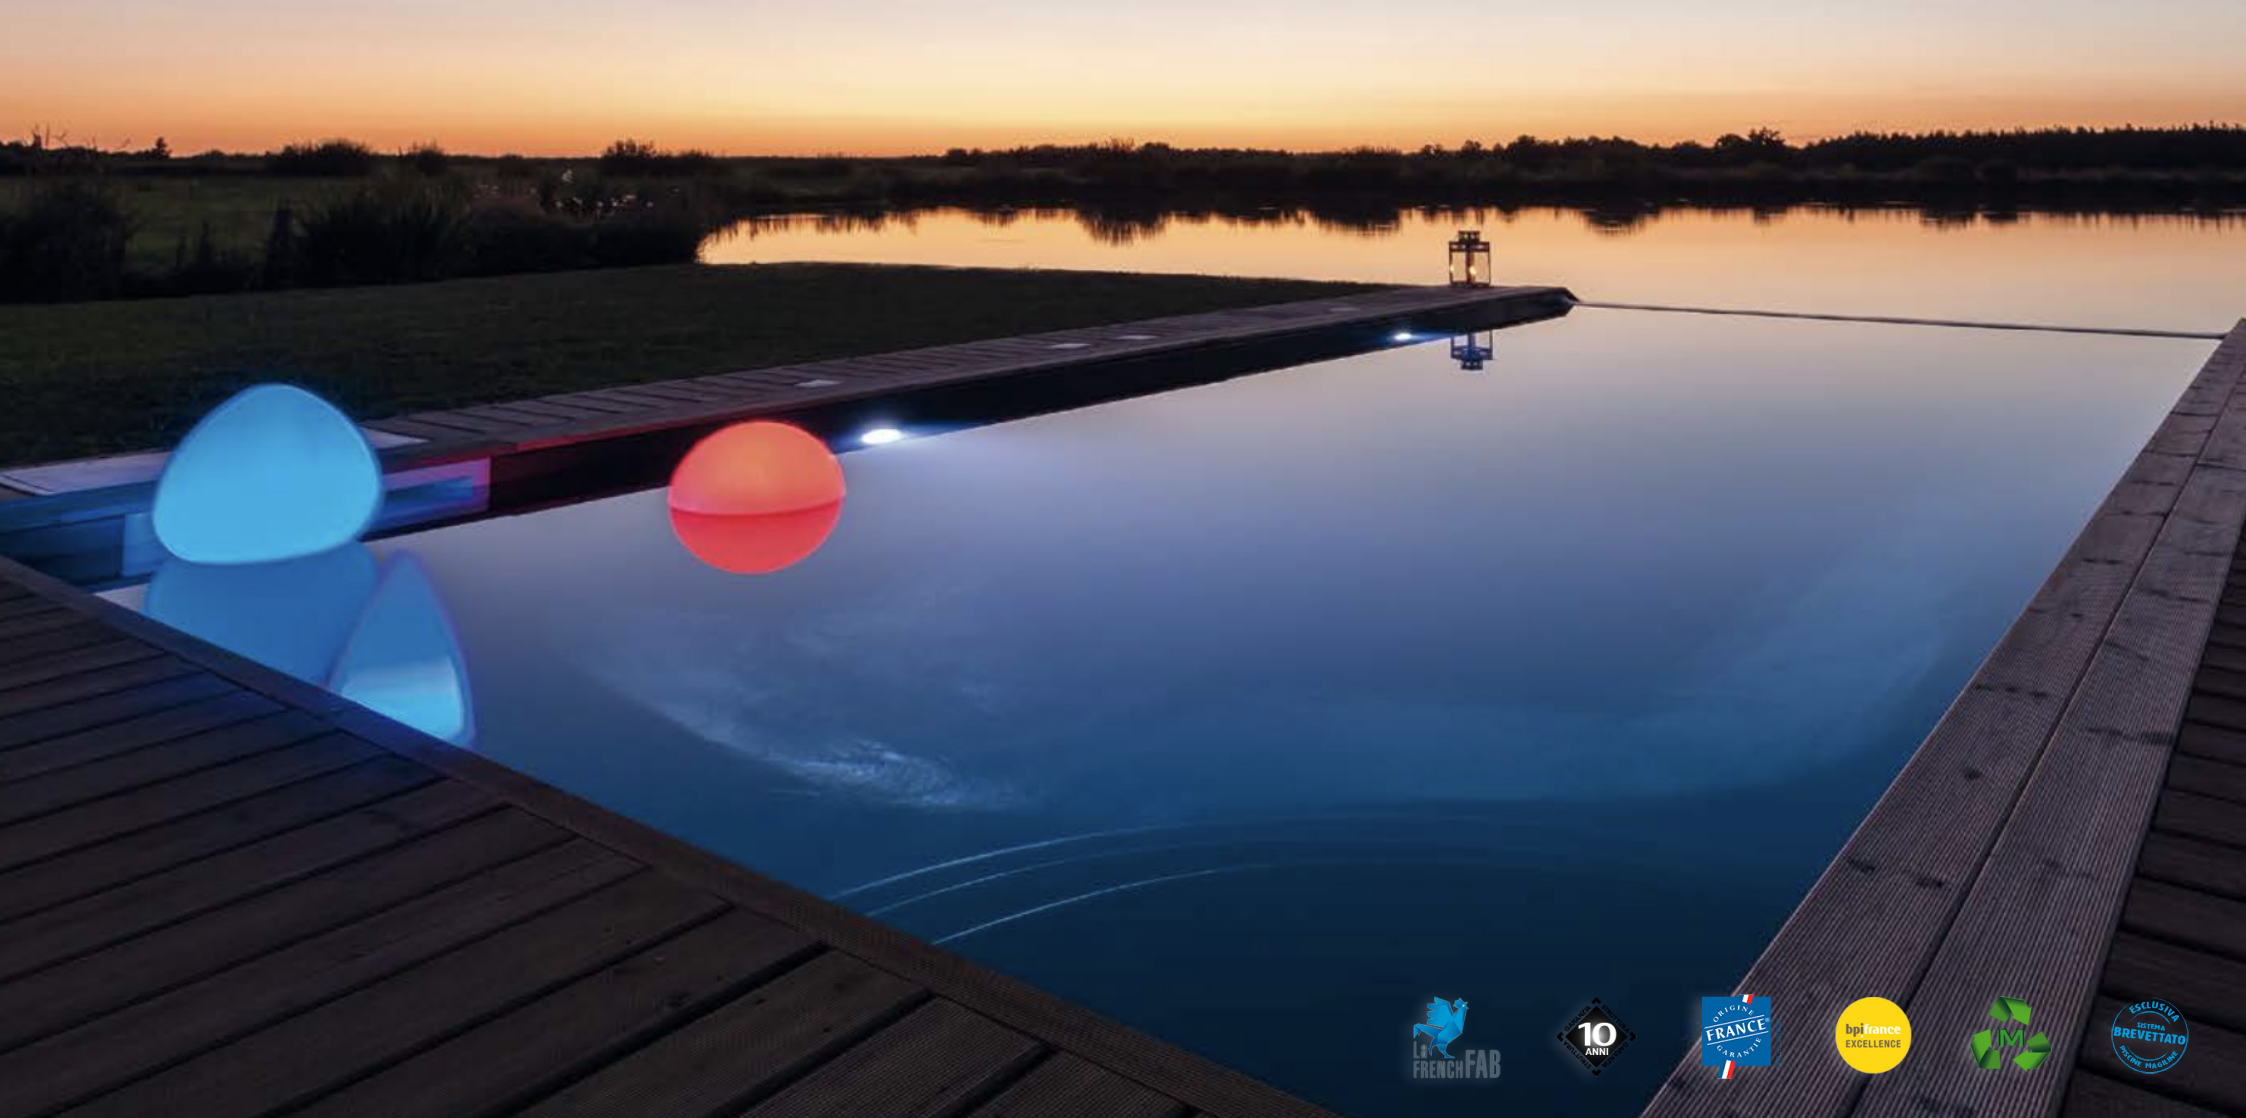

Piscines MAGILINE ha depositato 87 brevetti sui suoi prodotti. Il marchio Origine France Garantie vi garantisce la fabbricazione delle piscine in Francia, per una maggiore trasparenza e qualità. La regola del calcolo BAEL vi assicura una piscina monoblocco in cemento armato. La garanzia per 10 anni, Assicurazione decennale AXA L'installatore da voi scelto per la messa in opera della piscina dovrà consegnarvi il certificato di «garanzia per 10 anni».

MAGILINE, piscine ideate per durare...

- La vostra piscina MAGILINE è monoblocco, progettata secondo le regole BAEL (cemento armato allo stato limite), solida come un serbatoio d'acqua, un ponte, un tunnel.
- La scala della piscina MAGILINE completamente integrata alla struttura per costituire un blocco unico in cemento armato.

• La piscina MAGILINE è perfettamente impermeabile all'acqua e all'umidità (pannelli in polimero imputrescibile riempiti di cemento armato). La piscina MAGILINE è adatta a tutti i tipi di terreno, anche a quelli acidi.

MAGILINE, piscine su misura, personalizzabili, autonome

• Forma della piscina: rettangolare o forma libera, olimpionica o a tracimazione, tutto è possibile.

• Dimensioni della piscina: potete adeguare le dimensioni della piscina allo spazio disponibile in giardino i pannelli sono da 33 cm. 2 altezze standard disponibili: 1,20 - 1,50.

• Liner e fregi: oltre 10.000 combinazioni di colori disponibili, dal classicissimo «sabbia» fino al «nero» molto di design.

• Scale: oltre 26 modelli, con un posizionamento libero intorno al bacino.